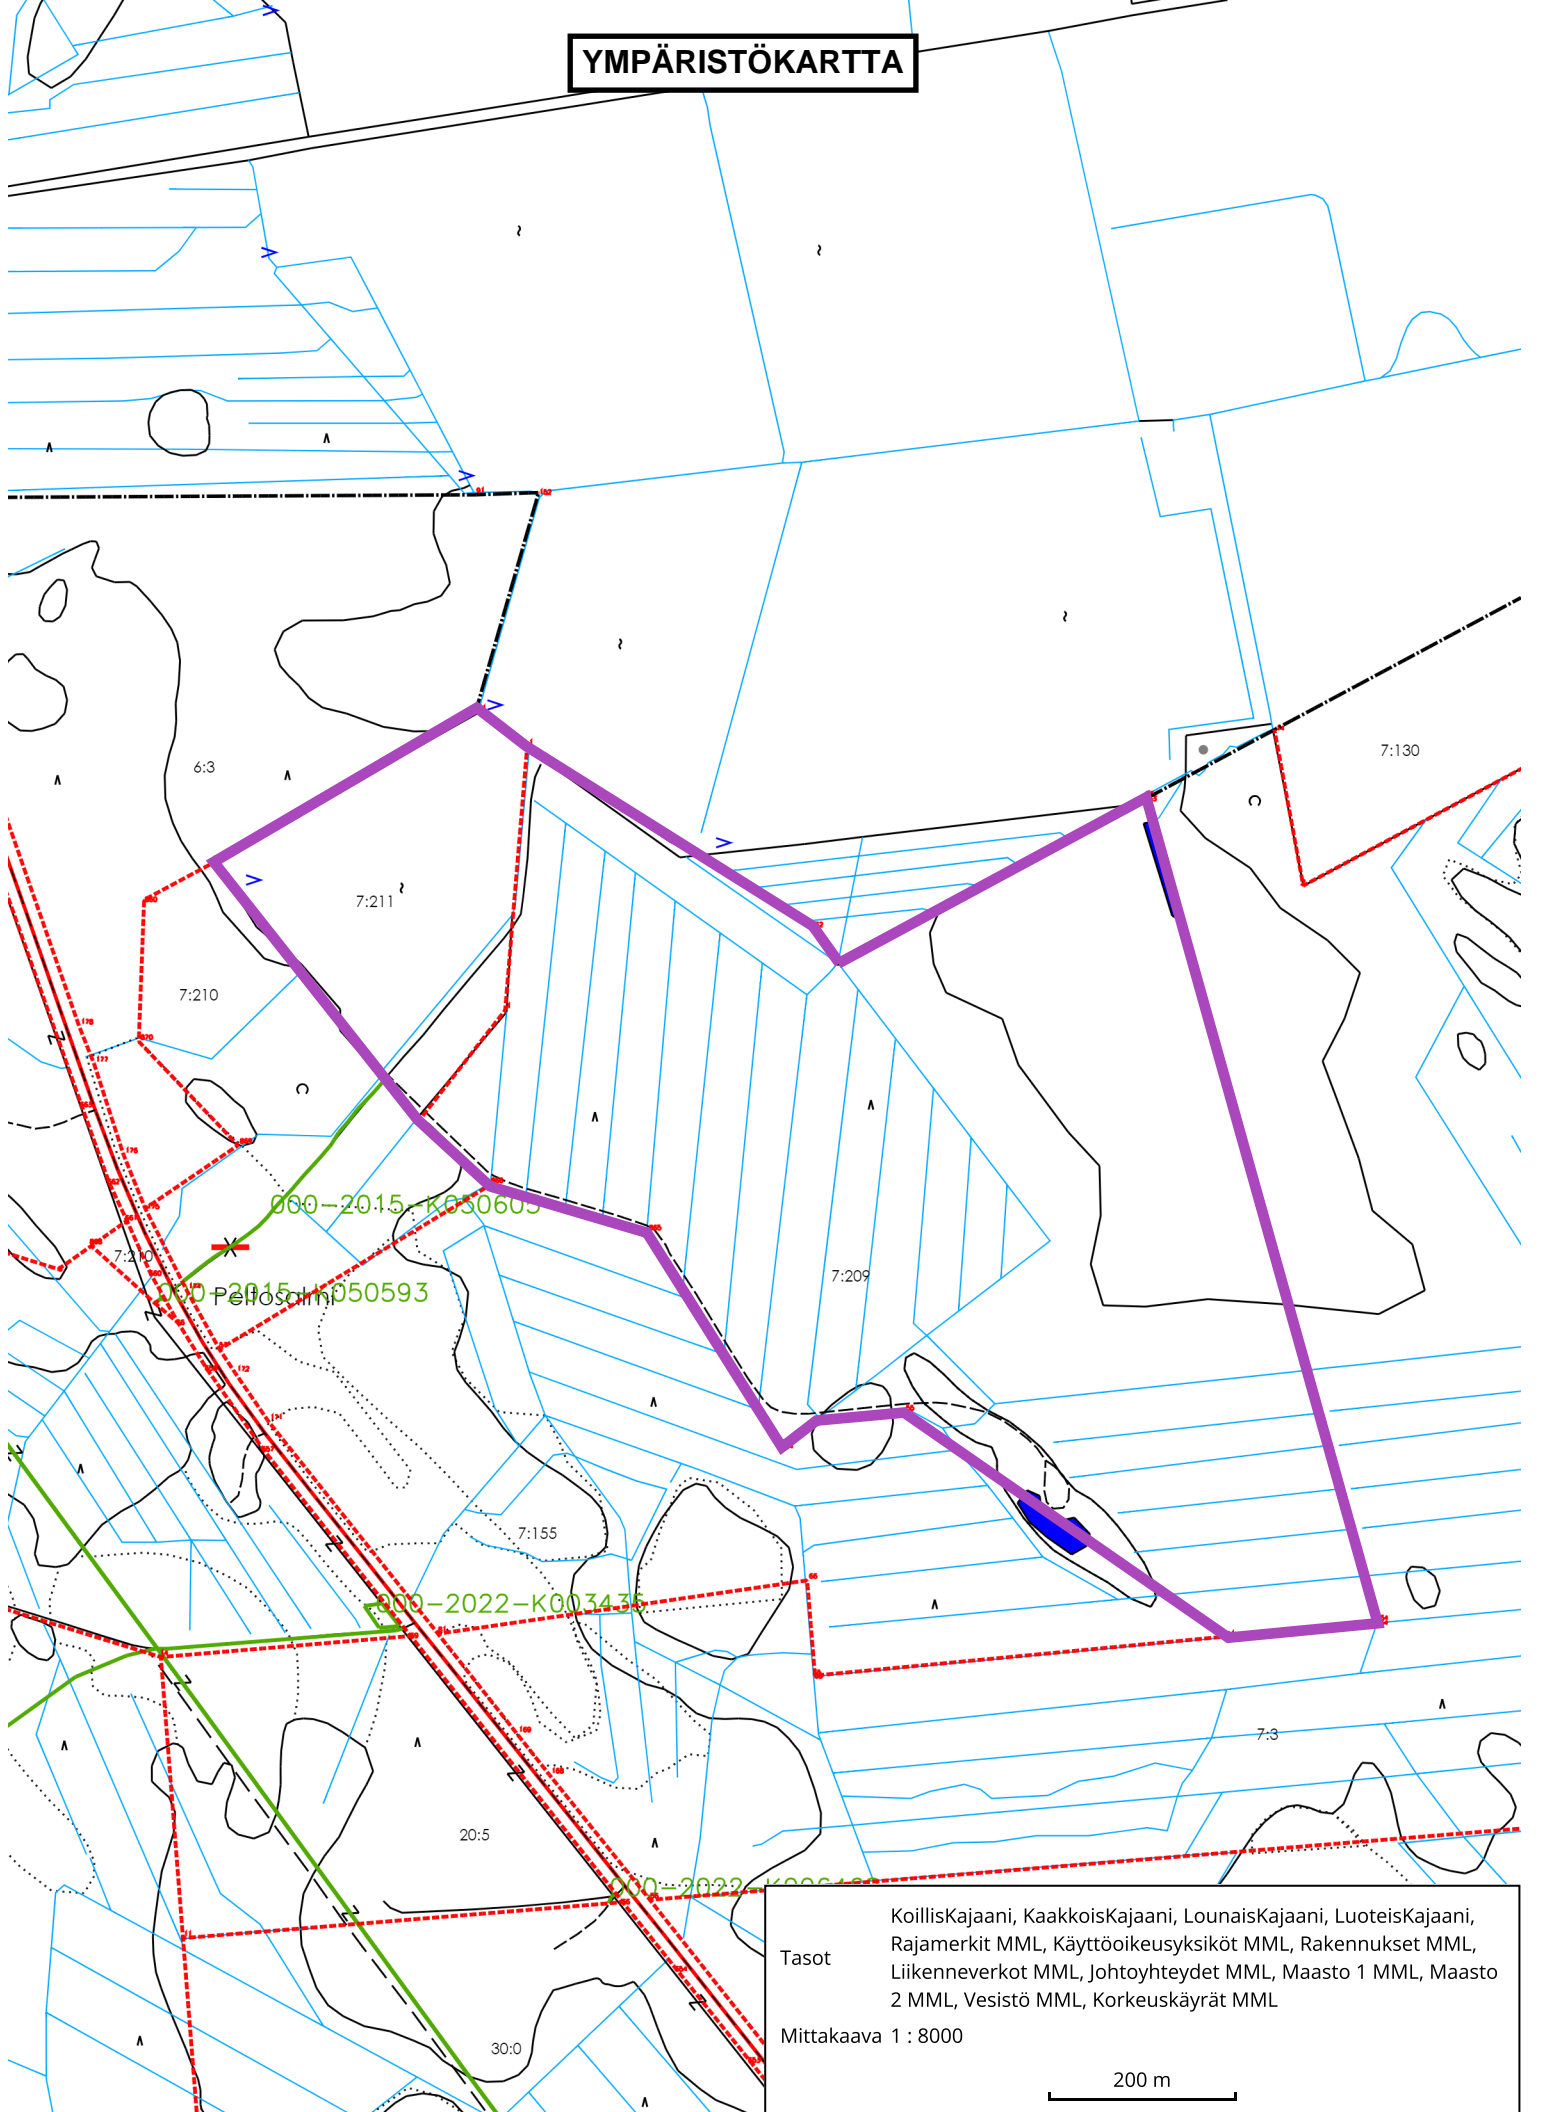

# YMPÄRISTÖKARTTA

Tasot  
KoillisKajaani, KaakkoisKajaani, LounaisKajaani, LuoteisKajaani,  
Rajamerkit MML, Käyttöoikeusyksiköt MML, Rakennukset MML,  
Liikenneverkot MML, Johtoyhteydet MML, Maasto 1 MML, Maasto  
2 MML, Vesistö MML, Korkeuskäyrät MML

Mittakaava 1 : 8000

200 m